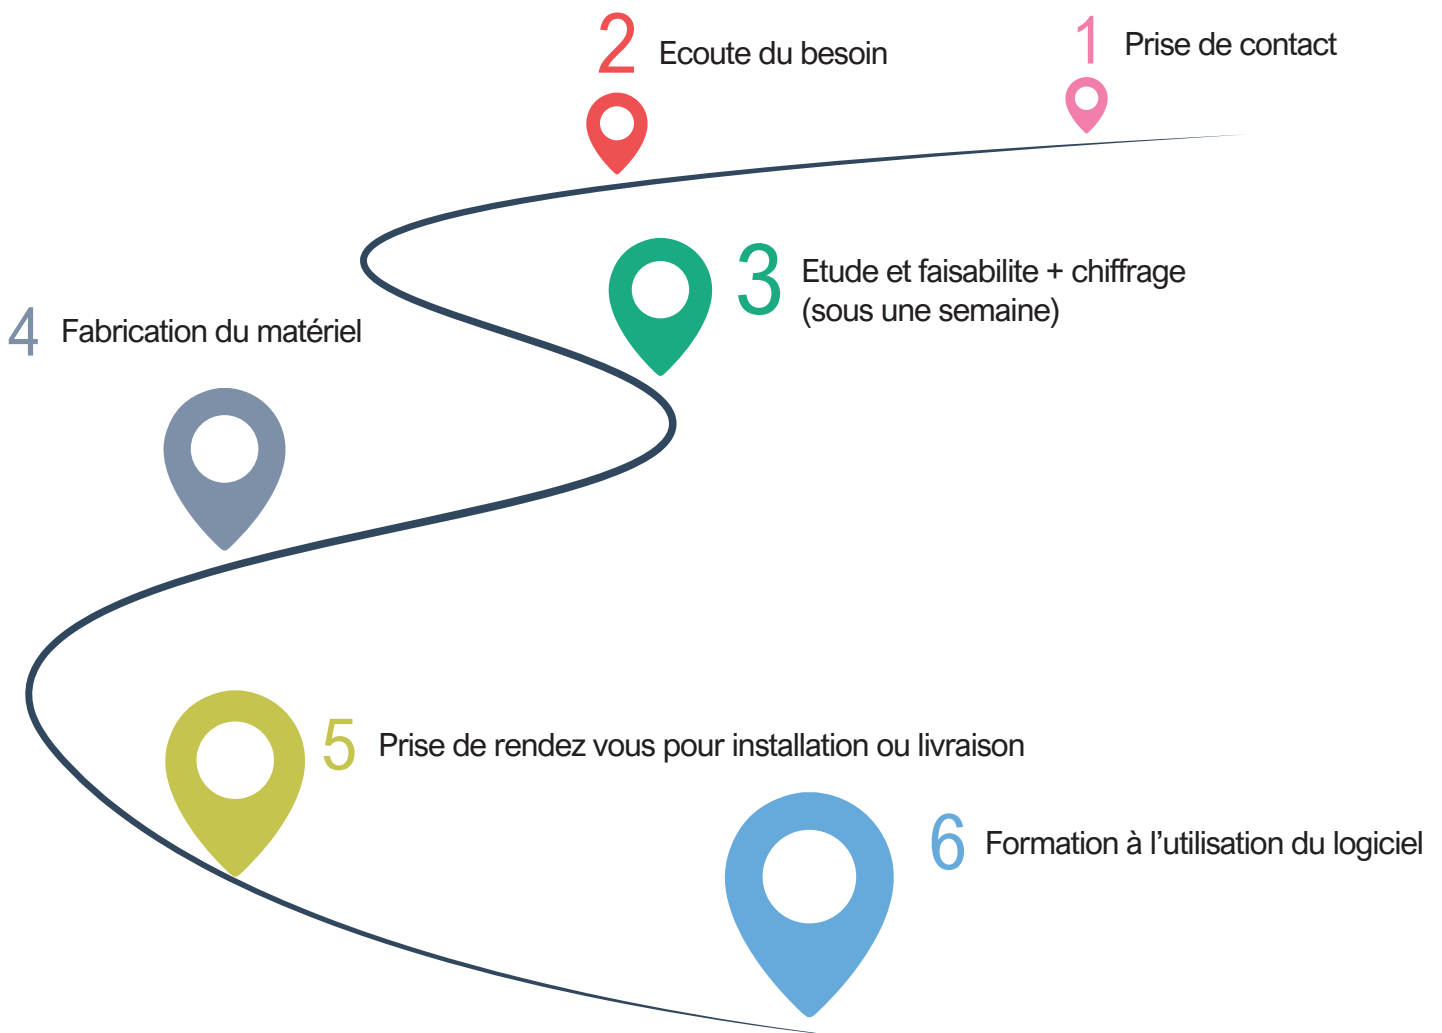

Barrière
d'accès

Mesure
de bornes

Porte d'accès
ponton

GCEI France: L'avenir de vos projets, aujourd'hui

Nos solutions sont conçues pour être faciles à utiliser, s'intégrer facilement avec vos systèmes existants, et offrir un retour sur investissement rapide. Nous accompagnons nos clients tout au long du processus, de l'installation à la mise en service.

Avantages clés

**Facilité
d'utilisation**

**Mesure
à distance**

**Intégration
simple**

**Support
client**

De l'idée à la réalisation, une mise en place maîtrisée

Comprendre GCEI en 7 points clés

Coordonnées