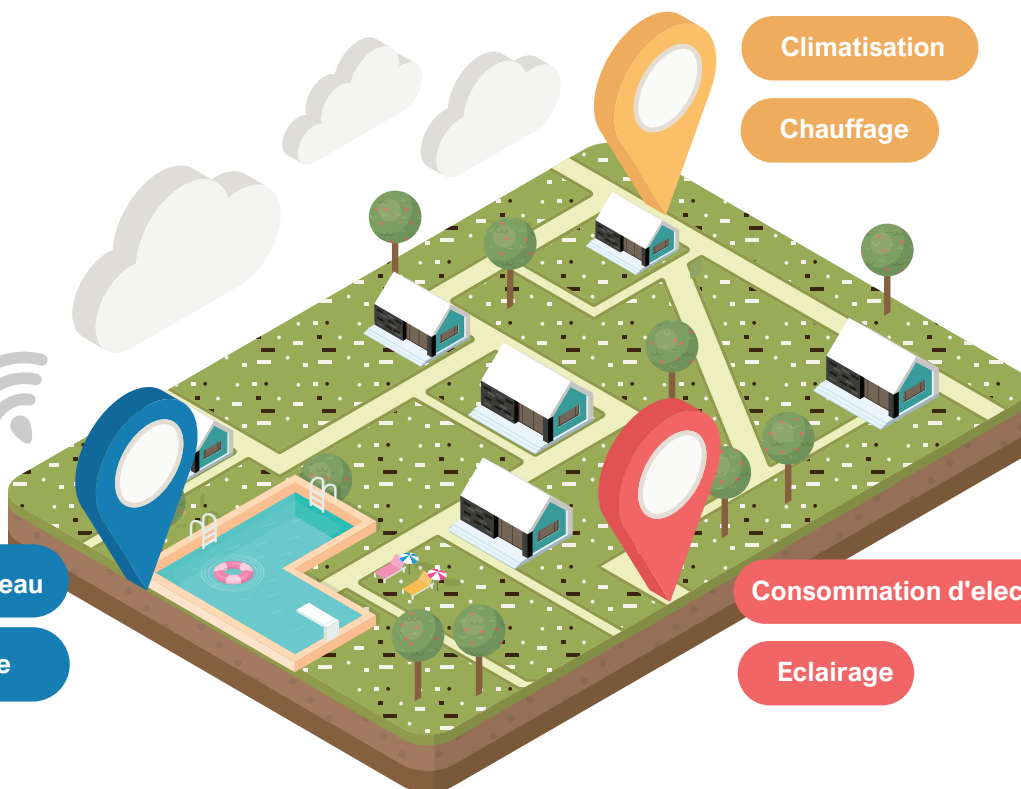

CLIENTS DÉJÀ ÉQUIPÉS

PRADES
GESTION ECLAIRAGE PUBLIC

POLLESTRES
GESTION DE L'ARROSAGE DE 2 ESPACES VERTS

VILLENEUVE
GESTION DE L'ARROSAGE DE 3 ESPACES VERTS

Le saviez-vous ?

Nos solutions permettent des mesures à distance et un contrôle de la consommation d'énergie jusqu'à 30 %.

CAMPINGS

Nos solutions pour l'économie d'énergie et de l'eau

GCEI France offre des solutions pour surveiller et contrôler intelligemment la consommation d'eau et d'énergie. Nos technologies sont idéales pour les campings et les ports de plaisance, contribuant ainsi à une gestion durable des ressources.

AVANTAGES CLES

Surveillance de la consommation

Solutions durables

Idéal pour campings

Pilotage à distance

Climatisation

Chauffage

Consommation d'eau

Arrosage

Consommation d'électricité

Eclairage

PORTS DE PLAISANCE

Nos solutions pour les contrôles d'accès

Nous fournissons des systèmes modernes de gestion d'accès utilisant des technologies de pointe pour garantir une gestion sécurisée et efficace de vos installations.